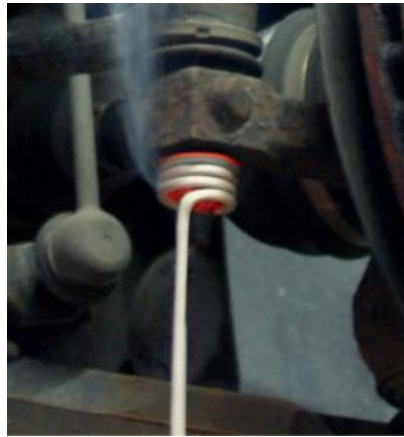

NOUVEAU

POSTE A INDUCTION COMPACT

IDEAL POUR LA MECANIQUE ET LA MAINTENANCE VL

Réf MPS : 7871

- **Dégrippe et débloque les pièces mécaniques :** boulons, vis, rotules, roulements, moyeux, bougies, injecteurs...
- **Mise en action rapide**
- **Chauffe précise et accès facilité aux zones difficiles**
- **Poignée ergonomique et sangle** pour port à l'épaule
- **Poids : 3,5kgs**
- **Puissance : 1200W**

5 types d'inducteurs
fournis :

Spirale Ø 18 mm	Spirale Ø 24 mm	Spirale Ø 30 mm
Fil tressé enroulable 80 cm	Fil droit rigide 80 cm	

MPS OUTILLAGE

4 Boulevard Des Artisans
77700 Bailly-Romainvilliers
FRANCE