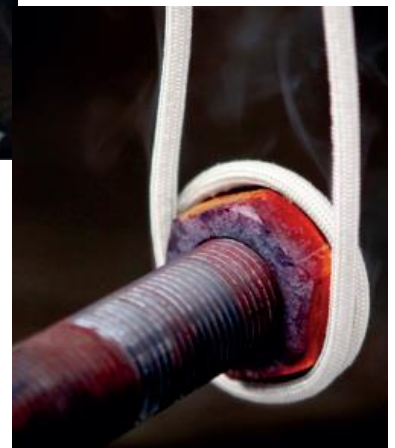

NOUVEAU

POSTE A INDUCTION COMPACT

IDEAL POUR LA MECANIQUE ET LA MAINTENANCE VL

Réf MPS : 7871

- **Dégrippe et débloque les pièces mécaniques :** boulons, vis, rotules, roulements, moyeux, bougies, injecteurs...
- **Mise en action rapide**
- **Chauffe précise et accès facilité aux zones difficiles**
- **Poignée ergonomique et sangle** pour port à l'épaule
- **Poids : 3,5kgs**
- **Puissance : 1200W**

5 types d'inducteurs
fournis :

Spirale Ø 18 mm	Spirale Ø 24 mm	Spirale Ø 30 mm
Fil tressé enroulable 80 cm	Fil droit rigide 80 cm	

MPS OUTILLAGE

4 Boulevard Des Artisans
77700 Bailly-Romainvilliers
FRANCE